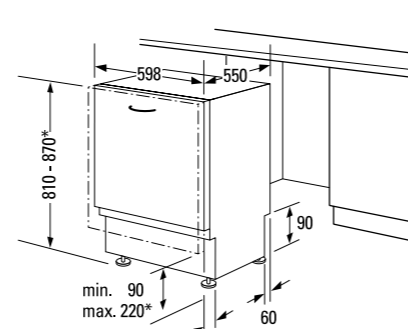

#### Lavastoviglie a scomparsa totale

\*Per mezzo dei piedini regolabili  
altezza zoccolo per altezza apparecchio 860 90-160 mm  
altezza zoccolo per altezza apparecchio 920 150-220 mm

SL65T371EU

Misure in mm

#### Lavastoviglie a scomparsa totale

\*Per mezzo dei piedini regolabili  
altezza zoccolo per altezza apparecchio 810 90-160 mm  
altezza zoccolo per altezza apparecchio 870 150-220 mm

SE65T371EU

Misure in mm