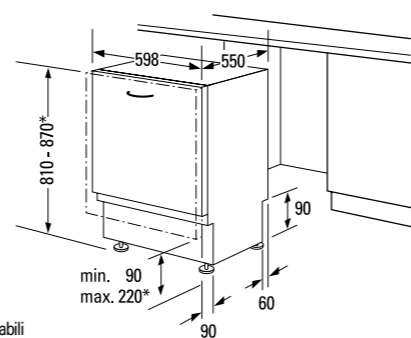

#### Lavastoviglie a scomparsa totale

\*Per mezzo dei piedini regolabili  
altezza zoccolo per altezza apparecchio 810 90-160 mm  
altezza zoccolo per altezza apparecchio 870 150-220 mm

SE64E333EU

Misure in mm

#### Lavastoviglie a scomparsa totale

\*Per mezzo dei piedini regolabili  
altezza zoccolo per altezza apparecchio 810 90-160 mm  
altezza zoccolo per altezza apparecchio 870 150-220 mm

SE65E331EU

Misure in mm