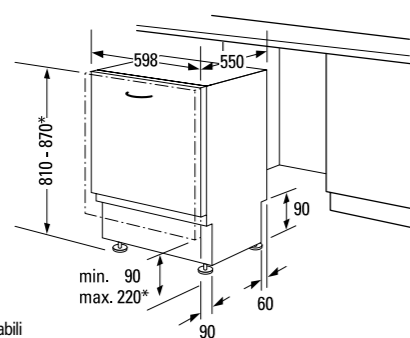

Lavastoviglie a scomparsa totale

*Per mezzo dei piedini regolabili
altezza zoccolo per altezza apparecchio 810 90-160 mm
altezza zoccolo per altezza apparecchio 870 150-220 mm

SE64E333EU

Misure in mm