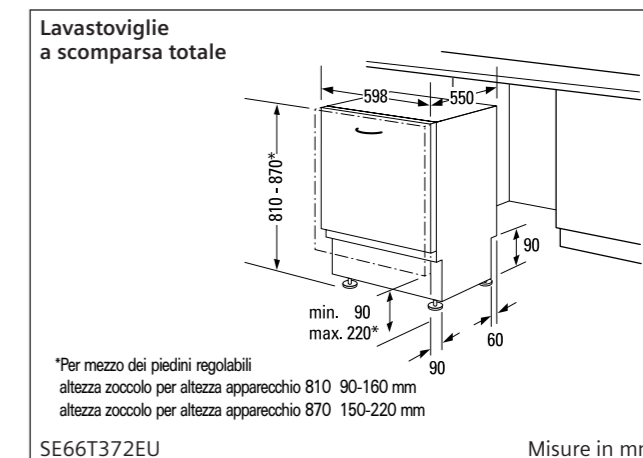

### Accessori speciali

SZ72010 - Prolunga per Aqua-Stop (lung. 2,0 mt) € 45,00  
SZ72031 - Set completo "Spazio 51" € 20,00  
SZ78100 - Cestello per posate d'argento € 19,00

**Misure apparecchio (hxlxp):** 81,0 x 59,8 x 55,0 cm  
**Misure d'incasso (hxlxp):** 81-87 x 60,0 x 55,0 cm  
**Assorbimento massimo:** 2300 W / 10 A  
**Programma di riferimento:** Eco 50 °C  
**Energia:** 1,05 kWh - **Acqua:** 14 l