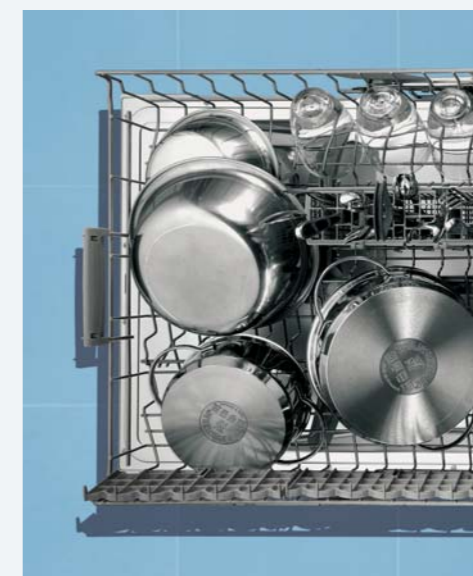

varioPlus: più spazio di carico

Dove posizionare pentole, bicchieri, piatti? Cestello superiore o inferiore? A queste domande risponde Siemens con varioPlus: un cestello con tutte le griglie completamente abbattibili. Potrete quindi posizionare qualsiasi stoviglia ovunque vogliate con estrema praticità ed immediatezza.

Il cestino delle posate separabile

Il cestino delle posate è mobile e separabile. Si può adattare comodamente in qualsiasi spazio piccolo o grande che sia, nel cestello superiore o inferiore, completo o in due metà.