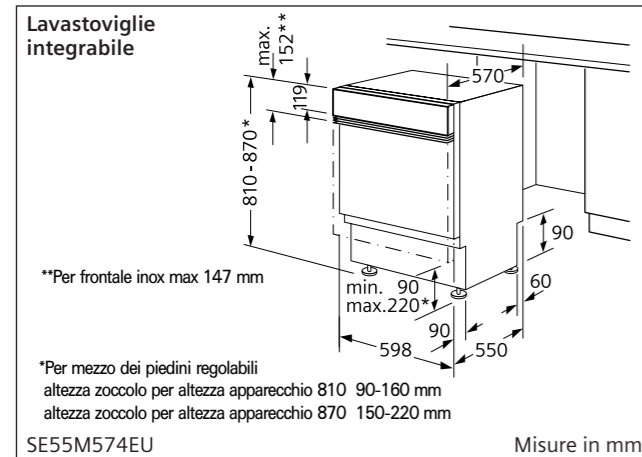

#### Lavastoviglie integrabile

\*\*Per frontale inox max 147 mm

\*Per mezzo dei piedini regolabili  
altezza zoccolo per altezza apparecchio 810 90-160 mm  
altezza zoccolo per altezza apparecchio 870 150-220 mm

SE56T590EU

Misure in mm

#### Accessori speciali

- SZ72010 - Prolunga per Aqua-Stop (lung. 2,0 mt) € 45,00
- SZ72031 - Set completo "Spazio 51" € 20,00
- SZ78100 - Cestello per posate d'argento € 19,00

**Misure apparecchio (hxlxp):** 81,0 x 59,8 x 57,0 cm  
**Misure d'incasso (hxlxp):** 81-87 x 60,0 x 57,0 cm  
**Assorbimento massimo:** 2300 W / 10 A  
**Programma di riferimento:** Eco 50 °C  
**Energia:** 1,05 kWh **Acqua:** 14 l

Misure d'incasso (hxlxp): 81-87 x 45,0 x 55,0 cm

Assorbimento massimo: 2300 W / 10 A

Programma di riferimento: Eco 50 °C

Energia: 0,8 kWh

Acqua: 13 l