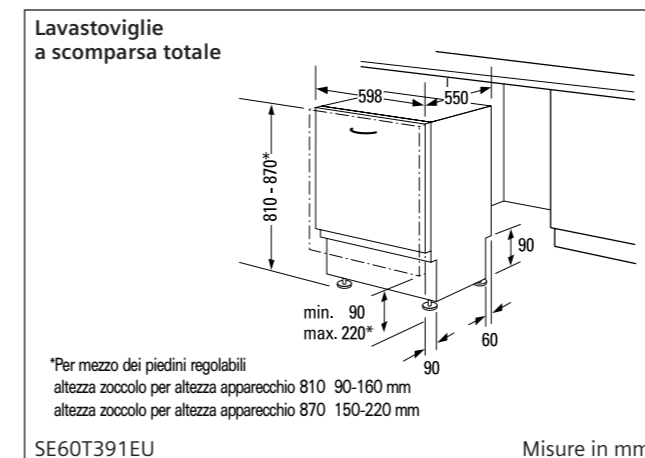

### Accessori speciali

SZ72010 - Prolunga per Aqua-Stop (lung. 2,0 mt) € 45,00  
SZ72031 - Set completo "Spazio 51" € 20,00  
SZ78100 - Cestello per posate d'argento € 19,00

**Misure apparecchio (hxlxp):** 81,0 x 59,8 x 55,0 cm  
**Misure d'incasso (hxlxp):** 81-87 x 60,0 x 55,0 cm  
**Assorbimento massimo:** 2300 W / 10 A  
**Programma di riferimento:** Eco 50 °C  
**Energia:** 1,05 kWh - **Acqua:** 14 l