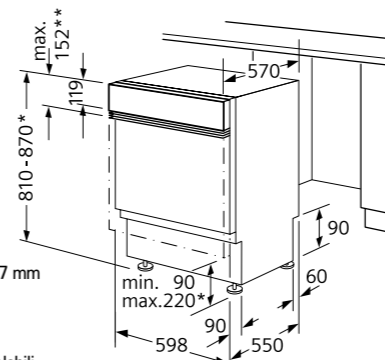

#### Lavastoviglie a scomparsa totale

\*Per mezzo dei piedini regolabili  
altezza zoccolo per altezza apparecchio 810 90-160 mm  
altezza zoccolo per altezza apparecchio 870 150-220 mm

SE64E333EU

Misure in mm

#### Lavastoviglie a scomparsa totale

\*Per mezzo dei piedini regolabili  
altezza zoccolo per altezza apparecchio 810 90-160 mm  
altezza zoccolo per altezza apparecchio 870 150-220 mm

SE65E331EU

Misure in mm

#### Lavastoviglie integrabile

\*\*Per frontale inox max 147 mm

\*Per mezzo dei piedini regolabili  
altezza zoccolo per altezza apparecchio 810 90-160 mm  
altezza zoccolo per altezza apparecchio 870 150-220 mm