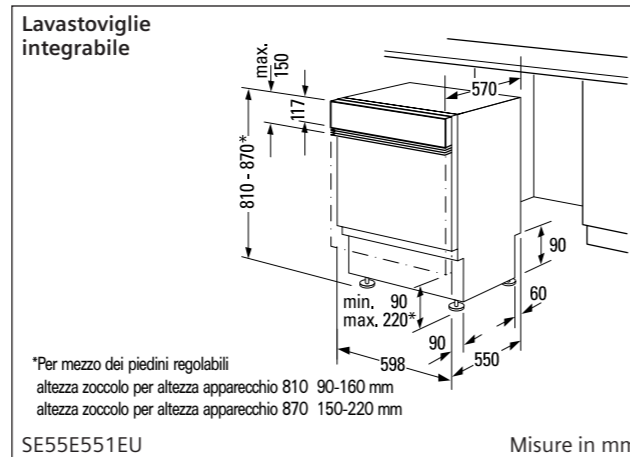

#### Accessori speciali

- SZ72010 - Prolunga per Aqua-Stop (lung. 2,0 mt) € 45,00
- SZ72031 - Set completo "Spazio 51" € 20,00
- SZ78100 - Cestello per posate d'argento € 19,00

**Misure apparecchio (hxlxp):** 81,0 x 59,8 x 57,0 cm  
**Misure d'incasso (hxlxp):** 81-87 x 60,0 x 57,0 cm  
**Assorbimento massimo:** 2300 W / 10 A  
**Programma di riferimento:** Eco 50 °C  
**Energia:** 1,05 kWh  
**Acqua:** 14 l

### Lavastoviglie 60 cm

**SE55E551EU** € 769,00  
integrabile - plancia acciaio inox  
EAN 4242003358610

- 5 programmi, 4 Temperature: Intensivo 70 °C, Normale 65 °C, Eco 50 °C, Rapido 45 °C speedA, Prelavaggio
- **Sistema automatico rilevazione detersivo**
- Silenziosità: 52 db (re 1 pW)
- Lavaggio alternato
- Indicazione tempo residuo (min.)
- Programmatore inizio lavaggio (1-19 h)
- Indicatore LED mancanza sale
- Indicatore LED mancanza brillantante
- Manopola push-pull
- Cestello superiore regolabile in altezza
- Ripiano portaposate nel cestello superiore
- Griglie abbattibili nel cestello inferiore
- Filtro autopulente in acciaio inox
- aquaStop
- Piedino posteriore regolabile frontalmente

Misure d'incasso (hxlxp): 81-87 x 45,0 x 55,0 cm

Assorbimento massimo: 2300 W / 10 A

Programma di riferimento: Eco 50 °C

Energia: 0,8 kWh

Acqua: 13 l