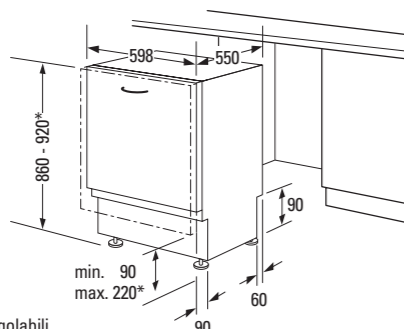

Lavastoviglie a scomparsa totale

*Per mezzo dei piedini regolabili
altezza zoccolo per altezza apparecchio 860 90-160 mm
altezza zoccolo per altezza apparecchio 920 150-220 mm

SL65T371EU

Misure in mm