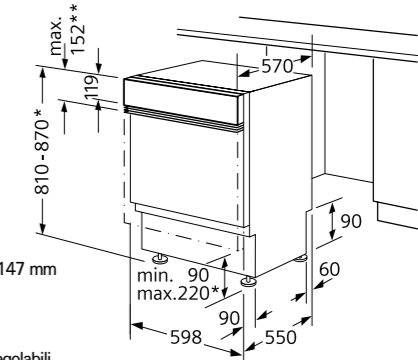

Lavastoviglie integrabile

**Per frontale inox max 147 mm

*Per mezzo dei piedini regolabili
altezza zoccolo per altezza apparecchio 810 90-160 mm
altezza zoccolo per altezza apparecchio 870 150-220 mm

SE56T590EU

Misure in mm