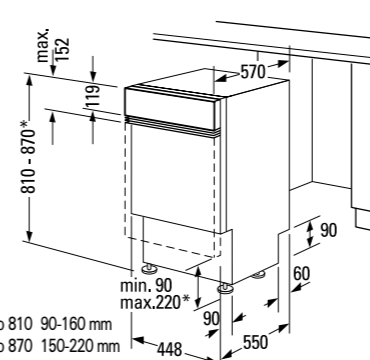

Lavastoviglie integrabile

*Per mezzo dei piedini regolabili
altezza zoccolo per altezza apparecchio 810 90-160 mm
altezza zoccolo per altezza apparecchio 870 150-220 mm

SF55M550EU

Misure in mm