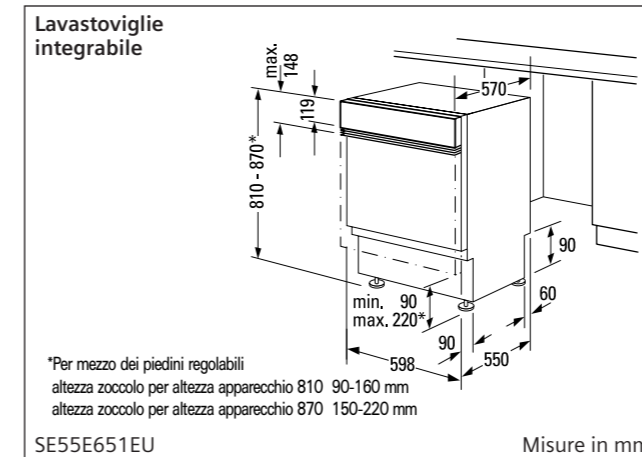

#### Accessori speciali

- SZ72010 - Prolunga per Aqua-Stop (lung. 2,0 mt) € 45,00
- SZ72031 - Set completo "Spazio 51" € 20,00
- SZ78100 - Cestello per posate d'argento € 19,00

**Misure apparecchio (hxlxp):** 81,0 x 59,8 x 57,0 cm  
**Misure d'incasso (hxlxp):** 81-87 x 60,0 x 57,0 cm  
**Assorbimento massimo:** 2300 W / 10 A  
**Programma di riferimento:** Eco 50 °C  
**Energia:** 1,05 kWh  
**Acqua:** 14 l

### Lavastoviglie 60 cm

**SE55E651EU** € 729,00  
integrabile - plancia nera  
EAN 4242003360866

- 5 programmi, 4 Temperature: Intensivo 70 °C, Normale 65 °C, Eco 50 °C, Rapido 45 °C speedA, Prelavaggio
- **Sistema automatico rilevazione detersivo**
- Silenziosità: 52 db (re 1 pW)
- Lavaggio alternato
- Indicazione tempo residuo (min.)
- Programmatore inizio lavaggio (1-19 h)
- Indicatore LED mancanza sale
- Indicatore LED mancanza brillantante
- Manopola push-pull
- Cestello superiore regolabile in altezza
- Ripiano portaposate nel cestello superiore
- Griglie abbattibili nel cestello inferiore
- Filtro autopulente in acciaio inox
- aquaStop
- Piedino posteriore regolabile frontalmente

Misure d'incasso (hxlxp): 81-87 x 45,0 x 55,0 cm

Assorbimento massimo: 2300 W / 10 A

Programma di riferimento: Eco 50 °C

Energia: 0,8 kWh

Acqua: 13 l