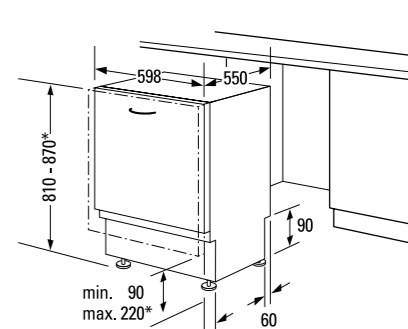

#### Lavastoviglie a scomparsa totale

\*Per mezzo dei piedini regolabili  
altezza zoccolo per altezza apparecchio 810 90-160 mm  
altezza zoccolo per altezza apparecchio 870 150-220 mm

SE65T371EU

Misure in mm

#### Lavastoviglie a scomparsa totale

\*Per mezzo dei piedini regolabili  
altezza zoccolo per altezza apparecchio 810 90-160 mm  
altezza zoccolo per altezza apparecchio 870 150-220 mm

SE64M357EU

Misure in mm

#### Lavastoviglie a scomparsa totale

\*Per mezzo dei piedini regolabili  
altezza zoccolo per altezza apparecchio 810 90-160 mm  
altezza zoccolo per altezza apparecchio 870 150-220 mm

SE64M350EU

Misure in mm