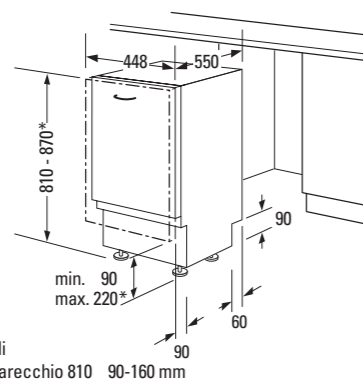

Misure d'incasso (hxlxp): 81-87 x 45,0 x 55,0 cm

Assorbimento massimo: 2300 W / 10 A

Programma di riferimento: Eco 50 °C

Energia: 0,8 kWh

Acqua: 13 l

Misure d'incasso (hxlxp): 81-87 x 45,0 x 57,0 cm

Assorbimento massimo: 2300 W / 10 A

Programma di riferimento: Eco 50 °C

Energia: 0,8 kWh

Acqua: 13 l

#### Lavastoviglie a scomparsa totale

\*Per mezzo dei piedini regolabili  
altezza zoccolo per altezza apparecchio 810 90-160 mm  
altezza zoccolo per altezza apparecchio 870 150-220 mm

SF64A661EU

Misure in mm