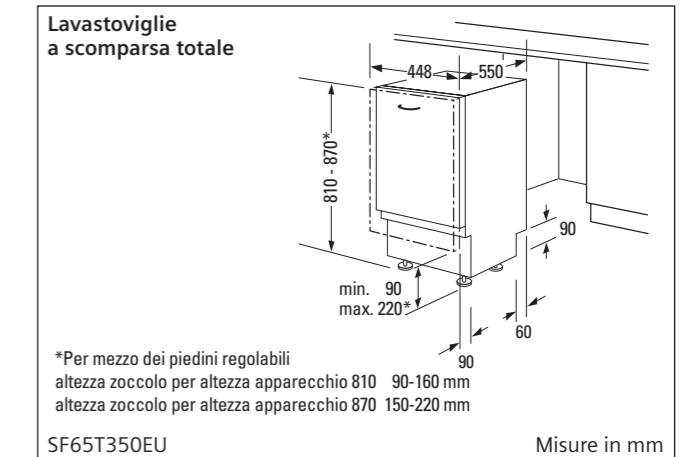

#### Accessori speciali

- SZ72010 - Prolunga per Aqua-Stop (lung. 2,0 mt) € 45,00
- SZ72031 - Set completo "Spazio 51" € 20,00
- SZ78100 - Cestello per posate d'argento € 19,00

**Misure apparecchio (hxlxp):** 81,0 x 59,8 x 57,0 cm  
**Misure d'incasso (hxlxp):** 81-87 x 60,0 x 57,0 cm  
**Assorbimento massimo:** 2300 W / 10 A  
**Programma di riferimento:** Eco 50 °C  
**Energia:** 1,05 kWh  
**Acqua:** 14 l

#### Accessori speciali

- SZ72010 - Prolunga per Aqua-Stop (lung. 2,0 mt) € 45,00
- SZ72031 - Set completo "Spazio 51" € 20,00
- SZ78100 - Cestello per posate d'argento € 19,00

**Misure apparecchio (hxlxp):** 81,0 x 44,8 x 55,0 cm  
**Misure d'incasso (hxlxp):** 81-87 x 45,0 x 55,0 cm  
**Assorbimento massimo:** 2300 W / 10 A  
**Programma di riferimento:** Eco 50 °C  
**Energia:** 0,8 kWh  
**Acqua:** 13 l

Misure d'incasso (hxlxp): 81-87 x 45,0 x 55,0 cm

Assorbimento massimo: 2300 W / 10 A

Programma di riferimento: Eco 50 °C

Energia: 0,8 kWh

Acqua: 13 l

Misure d'incasso (hxlxp): 81-87 x 45,0 x 57,0 cm

Assorbimento massimo: 2300 W / 10 A

Programma di riferimento: Eco 50 °C

Energia: 0,8 kWh

Acqua: 13 l