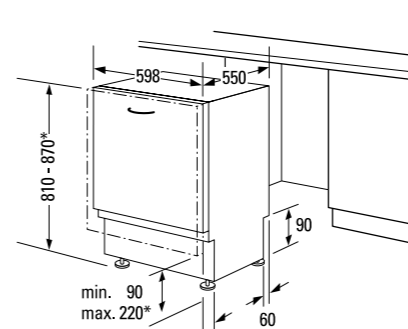

#### Lavastoviglie a scomparsa totale

\*Per mezzo dei piedini regolabili  
altezza zoccolo per altezza apparecchio 860 90-160 mm  
altezza zoccolo per altezza apparecchio 920 150-220 mm

SL65T371EU

Misure in mm

#### Lavastoviglie a scomparsa totale

\*Per mezzo dei piedini regolabili  
altezza zoccolo per altezza apparecchio 810 90-160 mm  
altezza zoccolo per altezza apparecchio 870 150-220 mm

SE65T371EU

Misure in mm

#### Lavastoviglie a scomparsa totale

\*Per mezzo dei piedini regolabili  
altezza zoccolo per altezza apparecchio 810 90-160 mm  
altezza zoccolo per altezza apparecchio 870 150-220 mm

SE64M357EU

Misure in mm