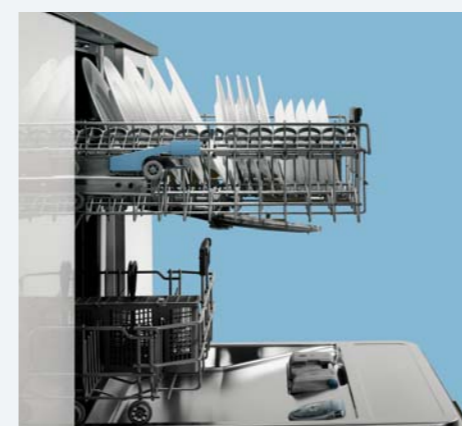

#### aquaVario: dosare con cura

E' l'ultima esclusiva novità delle lavastoviglie Siemens. In base all'effettivo grado di sporco, aquaVario regola automaticamente il getto d'acqua secondo la modalità più indicata al tipo di stoviglie. Così il lavaggio sarà mirato, efficace e completamente sicuro.

FUNZIONALITÀ

Tanto spazio da gestire con flessibilità.

**varioFlex: flessibilità senza limiti**

Ancora più capienti e flessibili i nuovi cestelli varioFlex Premium. Con uno speciale anello di supporto i bicchieri a stelo lungo si lavano meglio e in tutta sicurezza. Non solo. Tutte le griglie sono abbattibili ovunque. C'è quindi spazio a sufficienza per le pentole di tutte le dimensioni.

**varioPlus: più spazio di carico**

Dove posizionare pentole, bicchieri, piatti? Cestello superiore o inferiore? A queste domande risponde Siemens con varioPlus: un cestello con tutte le griglie completamente abbattibili. Potrete quindi posizionare qualsiasi stoviglia ovunque vogliate con estrema praticità ed immediatezza.

**Il cestino delle posate separabile**

Il cestino delle posate è mobile e separabile. Si può adattare comodamente in qualsiasi spazio piccolo o grande che sia, nel cestello superiore o inferiore, completo o in due metà.