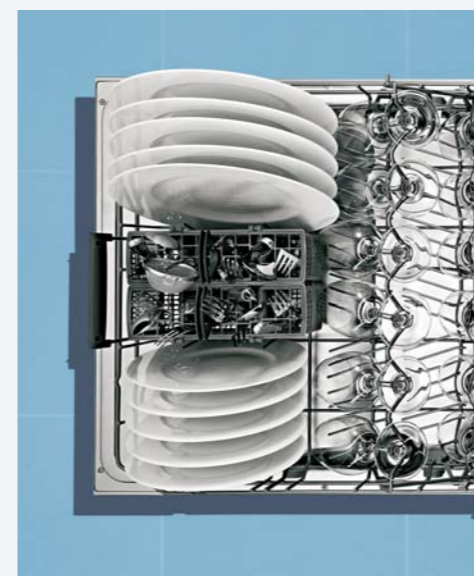

varioPlus: più spazio di carico

Dove posizionare pentole, bicchieri, piatti? Cestello superiore o inferiore? A queste domande risponde Siemens con varioPlus: un cestello con tutte le griglie completamente abbattibili. Potrete quindi posizionare qualsiasi stoviglia ovunque vogliate con estrema praticità ed immediatezza.

Il cestino delle posate separabile

Il cestino delle posate è mobile e separabile. Si può adattare comodamente in qualsiasi spazio piccolo o grande che sia, nel cestello superiore o inferiore, completo o in due metà.