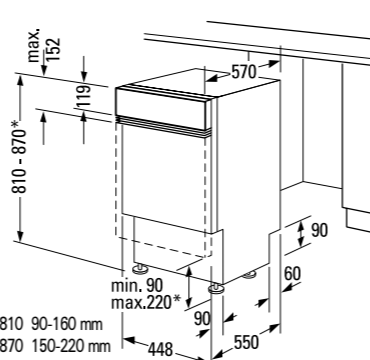

*Per mezzo dei piedini regolabili
altezza zoccolo per altezza apparecchio 810 90-160 mm
altezza zoccolo per altezza apparecchio 870 150-220 mm

SF55T551EU

Misure in mm